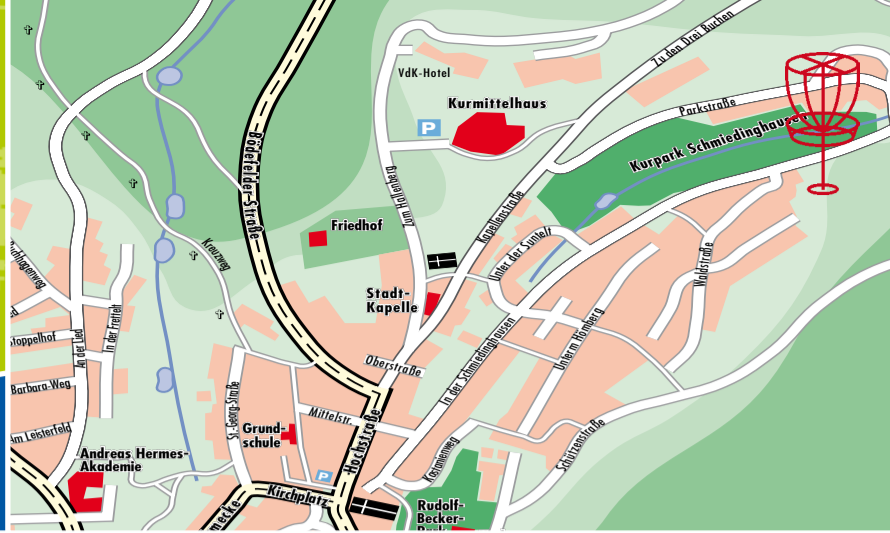

DISC-GOLF

Bad Fredeburg

Spielplan

Disc-Golf-Park Bad Fredeburg

Aktiv in der Natur

Disc-Golf ist eine Kombination aus Ball-Golf und frisbee-spielen. Ziel ist es, eine Scheibe mit so wenig Würfeln wie möglich in die Ketten des Disc-Golf Korbes zu werfen.

Spielregeln:

Jede einzelne Bahn hat einen Abwurfpunkt, der durch eine Abwurfmarkierung und Nummer versehen ist. Es wird immer von dort weitergeworfen, wo der vorherige Wurf gelandet ist, bis letztendlich der Korb getroffen wurde. Der Spieler mit den wenigsten Würfeln auf den 18 Bahnen ist der Gewinner.

Verhalten auf der Anlage:

- Alle Mitspieler bleiben aus Sicherheitsgründen hinter dem werfenden Spieler zurück.
- Bitte nehmen Sie Rücksicht auf Personen, die sich im näheren Umfeld der Bahnen bewegen.
- Die Natur ist unbedingt zu schonen.

Weitere Informationen und Disc-Golf-Scheiben bekommen Sie in der Tourist-Information, Am Kurhaus 4, sowie im Landhaus Knoche, In der Schmiedinghausen 36.

Die Benutzung des Disc-Golf-Parks ist kostenfrei.

Viel Spaß!

**Benutzung der Anlage auf eigene Gefahr!
Für Personen- und Sachschäden wird keine Haftung übernommen!**

Bahn 1	Par 3 = 42 m	Bahn 10	Par 4 = 112 m
Bahn 2	Par 3 = 46 m	Bahn 11	Par 3 = 76 m
Bahn 3	Par 3 = 52 m	Bahn 12	Par 3 = 80 m
Bahn 4	Par 3 = 45 m	Bahn 13	Par 3 = 84 m
Bahn 5	Par 3 = 50 m	Bahn 14	Par 3 = 91 m
Bahn 6	Par 3 = 58 m	Bahn 15	Par 3 = 51 m
Bahn 7	Par 3 = 61 m	Bahn 16	Par 3 = 54 m
Bahn 8	Par 3 = 63 m	Bahn 17	Par 3 = 68 m
Bahn 9	Par 3 = 74 m	Bahn 18	Par 3 = 90 m

Gesamt-Par= 55 · Gesamt-Länge= 1.197 m