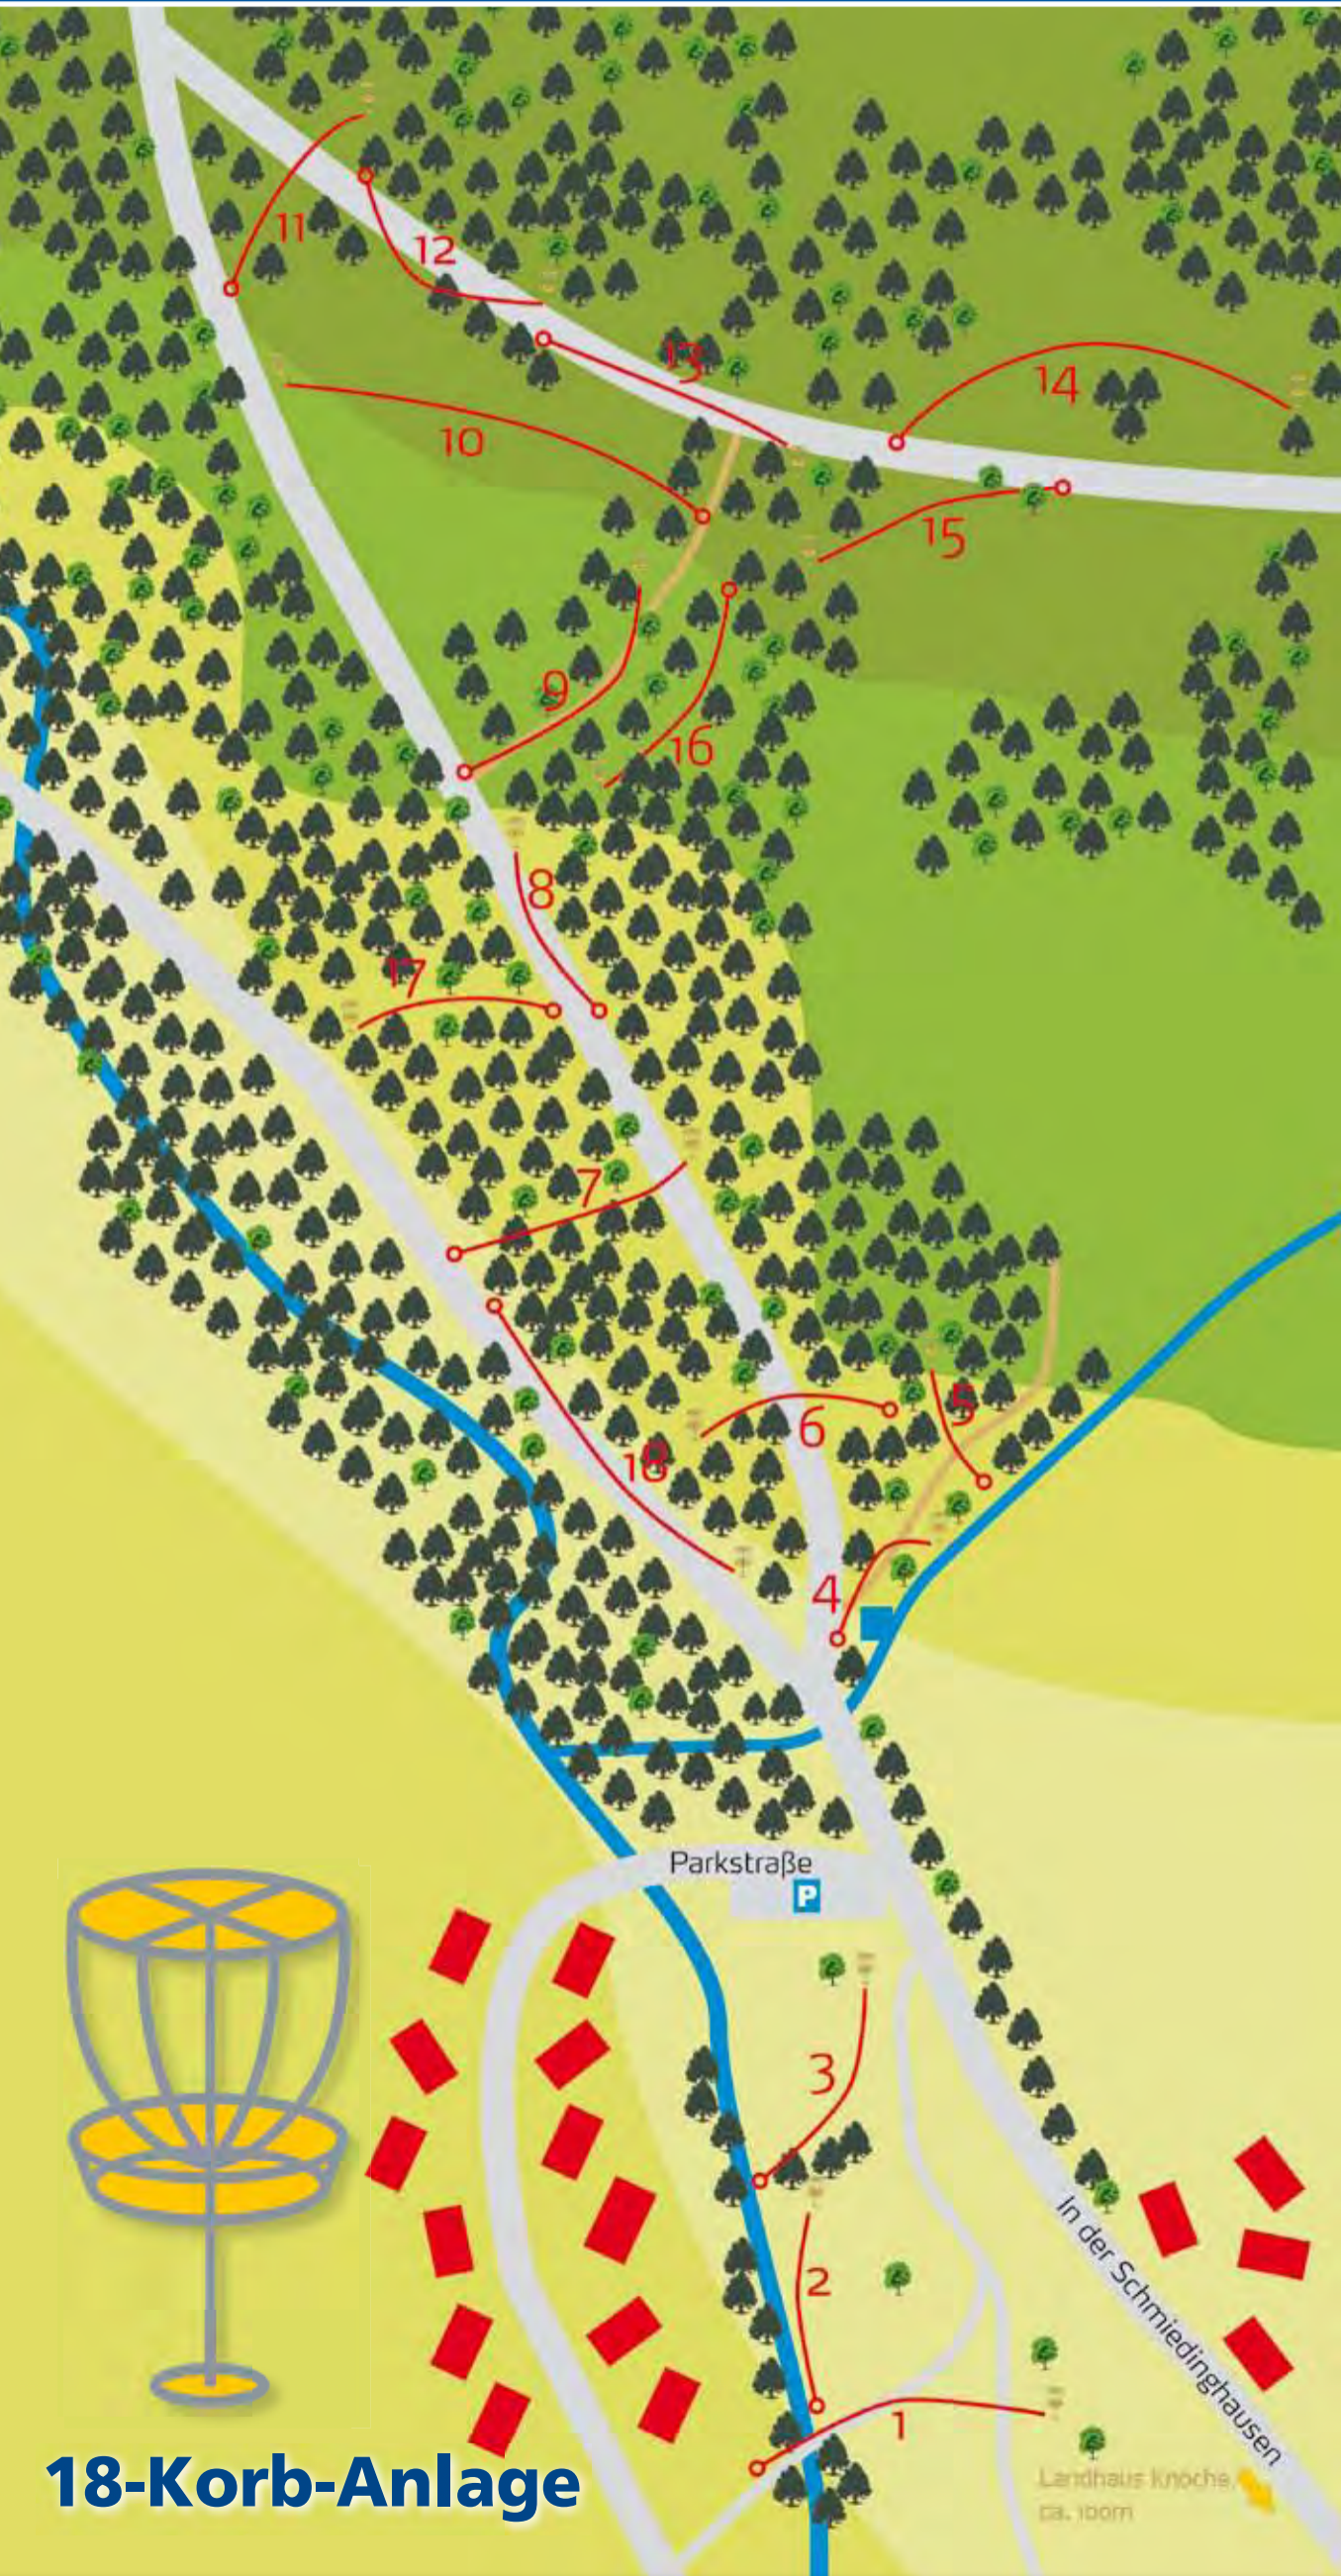

18-Korb-Anlage

Bad Fredeburg
NATURHEILBAD IM
SCHMALLENBERGER
SAUERLAND